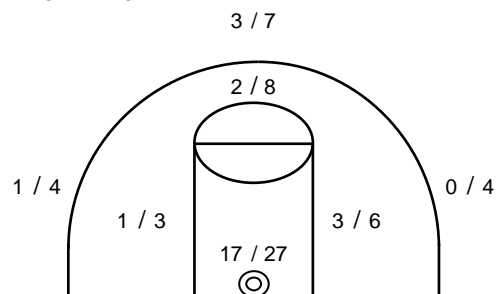

Αναλογία Πόντων:

Εντός Πεδιάς:

*Ranking=Πόντοι+Ριμπάουντ+Ασιστ+Κλεψίματα+Τάπες-Αστοχα σουτ-Λάθη(Συμ/χη>7min.)