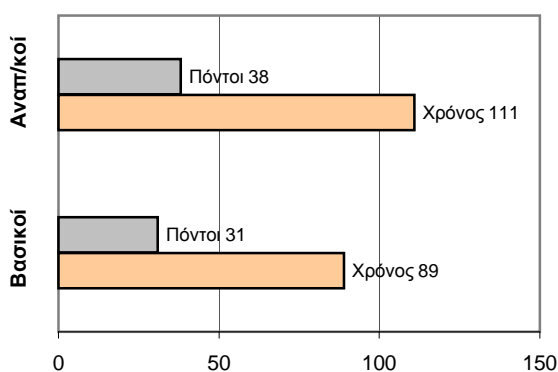

ΤΕΛΙΚΟ ΣΚΟΡ

Μυρμιδόνες **69 - 45** Παππούδες

Διαιτητές: Γιακίμη- Κατσιμάρδος

Ανά περίοδο:	1η	2η	3η	4η
Μυρμιδόνες	14	13	19	23
Παππούδες	10	16	9	10

Τέλος περιόδου	1η	2η	3η	4η
Μυρμιδόνες	14	27	46	69
Παππούδες	10	26	35	45

Προπονητής: Ανεμοδουράς Λ.

ΜΥΡΜΙΔΟΝΕΣ 2008

Αιφνιδιασμοί: 9 / 15

# Παίχτης	Συμ/χή (min)	Π	Ελ. Β.	2π	3π	Ριμπ.		Ασ	Κλ	Λ	Ταπ	Φάουλ		Rkg*
						Α	Ε					+	-	
4 Τάγκαλος Δ.	17	7	0 / 0	2 / 5	1 / 4	0	2	0	0	1	0	2	3	2
24 Οικονόμου Δ.	22	7	5 / 6	1 / 3	0 / 2	4	1	2	3	1	0	2	2	11
42 Ροδόπουλος Β.	22	4	1 / 8	0 / 1	1 / 1	0	0	5	5	3	0	4	0	3
7 0	0	0	0 / 0	0 / 0	0 / 0	0	0	0	0	0	0	0	0	-
21 Δημητριάδης Κ.	14	0	0 / 0	0 / 3	0 / 1	2	0	0	0	0	0	0	0	-
0 Αδαμόπουλος Δ.	11	0	0 / 0	0 / 1	0 / 0	3	0	0	1	1	0	0	2	2
20 Κατσουράκης Π.	18	7	0 / 0	2 / 4	1 / 1	0	0	2	0	1	0	0	0	6
11 Νικολαΐδης Α.	21	7	1 / 2	3 / 5	0 / 0	0	1	0	1	2	0	1	0	4
12 Καρατζάς Κ.	21	8	2 / 4	3 / 4	0 / 0	5	3	0	1	1	0	2	1	13
33 Τζουμέζης Π.	11	2	0 / 0	1 / 4	0 / 1	2	2	1	0	2	0	1	1	1
44 Σαλιαγκόπουλος Γ.	19	12	0 / 2	6 / 7	0 / 0	0	1	1	2	1	0	1	3	12
50 Καλάβριος Μ.	24	15	2 / 4	5 / 7	1 / 5	7	3	2	1	1	0	4	1	19
Ομαδικά						2	1		2		2	0		
ΣΥΝΟΛΟ:	200	69	11 / 26	23 / 44	4 / 15	25	14	13	14	16	0	19	13	72
			42%	52%	27%									

Αναλογία Πόντων: